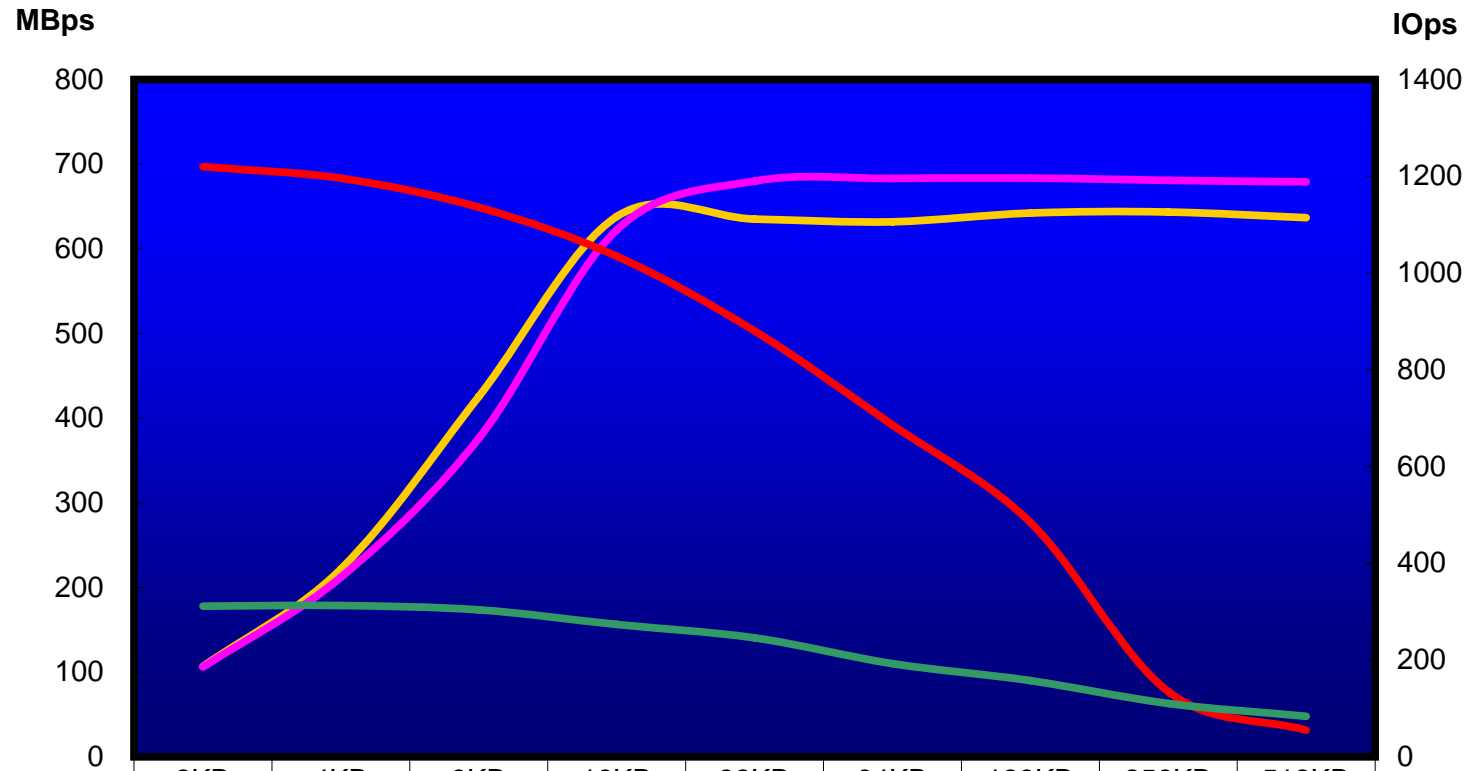

RAID 6 Strip Size 64KB

	2KB	4KB	8KB	16KB	32KB	64KB	128KB	256KB	512KB
Sequential Read MBps	106.72	221.89	425.34	638.12	635.18	631.92	642.34	643.45	636.87
Sequential Write MBps	106.05	212.19	376.05	622.29	679.94	683.21	683.57	680.96	679.26
Random Read I/Ops	1219.87	1195.79	1135.95	1034.72	880.30	685.79	484.46	134.59	55.40
Random Write I/Ops	311.40	312.54	303.77	273.74	246.01	192.57	157.60	110.32	83.61