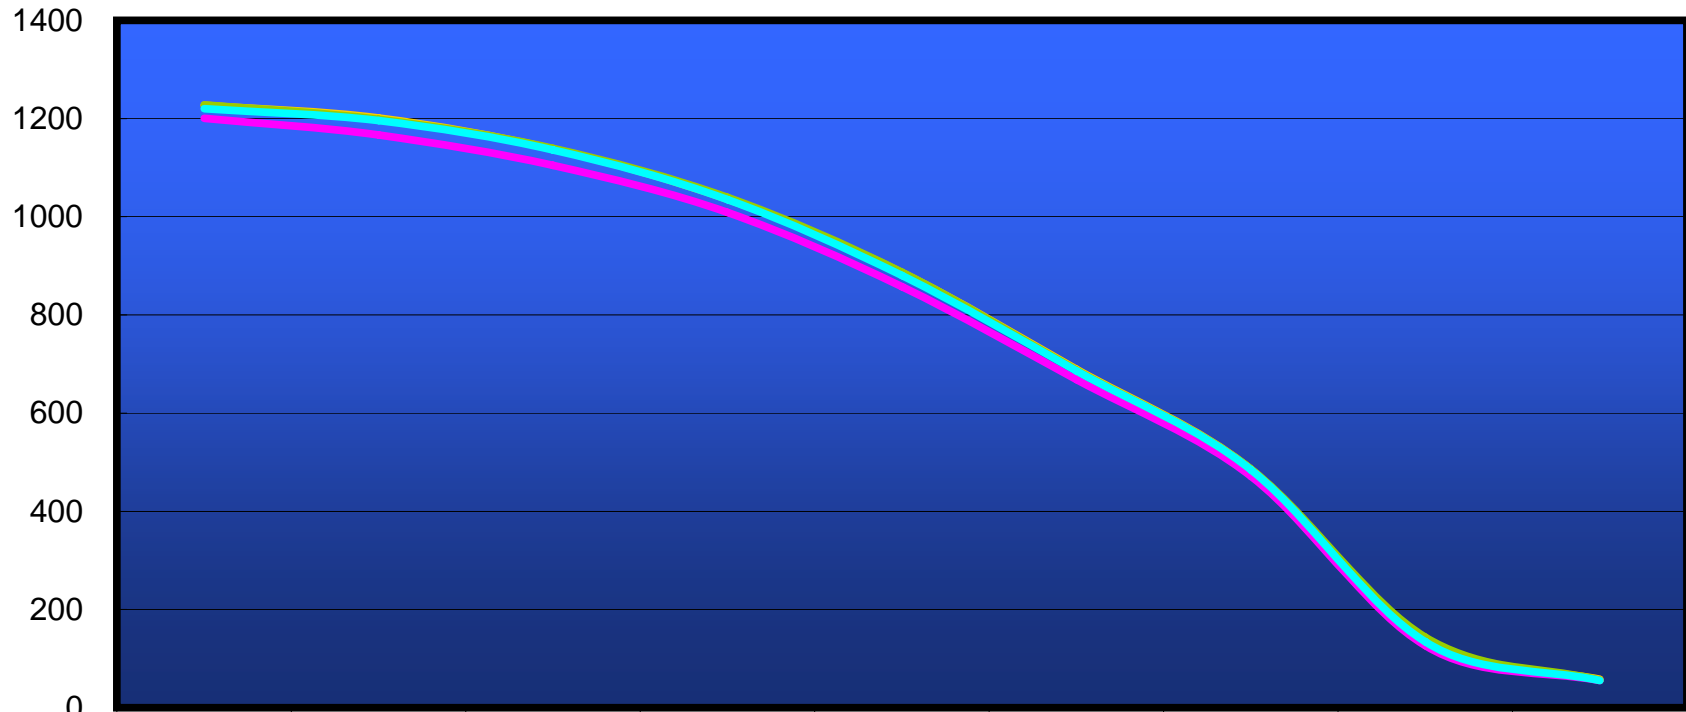

Sequential Read Strip size 64KB

MBps

	2KB	4KB	8KB	16KB	32KB	64KB	128KB	256KB	512KB
— RAID 0	106.68	222.51	436.67	762.89	791.94	789.58	794.47	791.17	795.18
— RAID 1	106.39	221.90	431.28	446.55	446.57	445.65	446.51	446.55	445.87
— RAID 5	106.85	222.17	436.06	729.15	734.95	730.14	725.08	718.75	723.59
— RAID 6	106.72	221.89	425.34	638.12	635.18	631.92	642.34	643.45	636.87

Sequential Write Strip size 64KB

MBps

	2KB	4KB	8KB	16KB	32KB	64KB	128KB	256KB	512KB
— RAID 0	108.75	225.63	420.04	793.19	825.53	814.80	813.84	823.91	813.78
— RAID 1	109.44	225.27	398.39	396.81	398.56	399.55	398.28	396.31	399.29
— RAID 5	106.56	213.28	379.61	647.23	757.66	756.62	755.80	756.33	756.10
— RAID 6	106.05	212.19	376.05	622.29	679.94	683.21	683.57	680.96	679.26

Random Read Strip size 64KB

I/Ops

	2KB	4KB	8KB	16KB	32KB	64KB	128KB	256KB	512KB
RAID 0	1227.14	1200.83	1137.95	1035.61	886.14	689.33	485.52	131.74	58.16
RAID 1	1200.23	1166.82	1104.56	1009.06	857.77	668.58	471.35	126.68	55.32
RAID 5	1227.54	1198.41	1139.08	1039.14	887.02	687.41	485.78	143.43	56.07
RAID 6	1219.87	1195.79	1135.95	1034.72	880.30	685.79	484.46	134.59	55.40