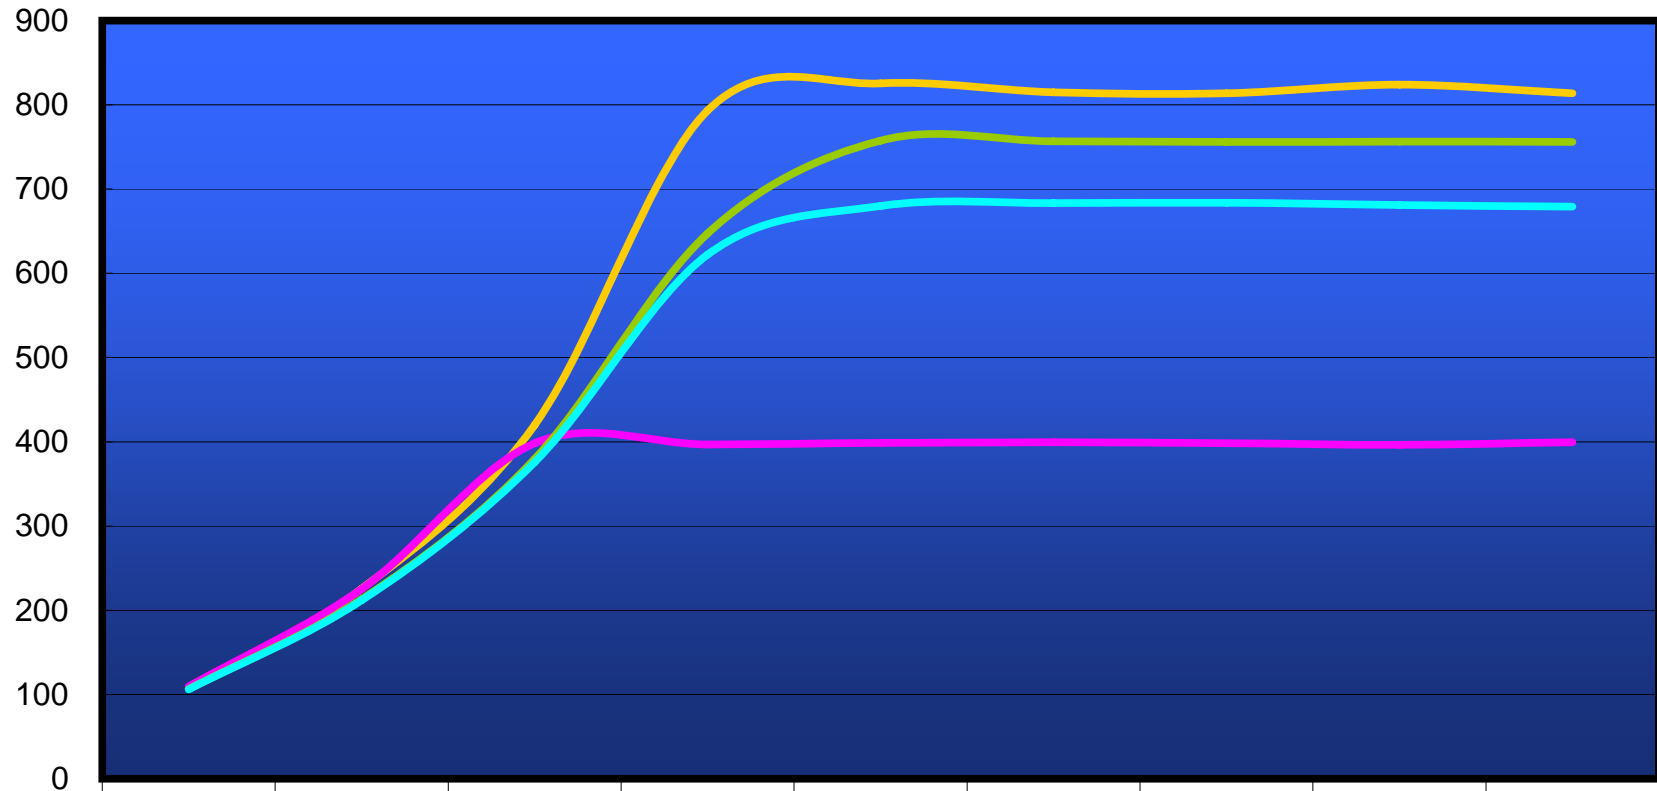

Sequential Read Strip size 64KB

MBps

	2KB	4KB	8KB	16KB	32KB	64KB	128KB	256KB	512KB
— RAID 0	106.68	222.51	436.67	762.89	791.94	789.58	794.47	791.17	795.18
— RAID 1	106.39	221.90	431.28	446.55	446.57	445.65	446.51	446.55	445.87
— RAID 5	106.85	222.17	436.06	729.15	734.95	730.14	725.08	718.75	723.59
— RAID 6	106.72	221.89	425.34	638.12	635.18	631.92	642.34	643.45	636.87

Sequential Write Strip size 64KB

MBps

	2KB	4KB	8KB	16KB	32KB	64KB	128KB	256KB	512KB
— RAID 0	108.75	225.63	420.04	793.19	825.53	814.80	813.84	823.91	813.78
— RAID 1	109.44	225.27	398.39	396.81	398.56	399.55	398.28	396.31	399.29
— RAID 5	106.56	213.28	379.61	647.23	757.66	756.62	755.80	756.33	756.10
— RAID 6	106.05	212.19	376.05	622.29	679.94	683.21	683.57	680.96	679.26