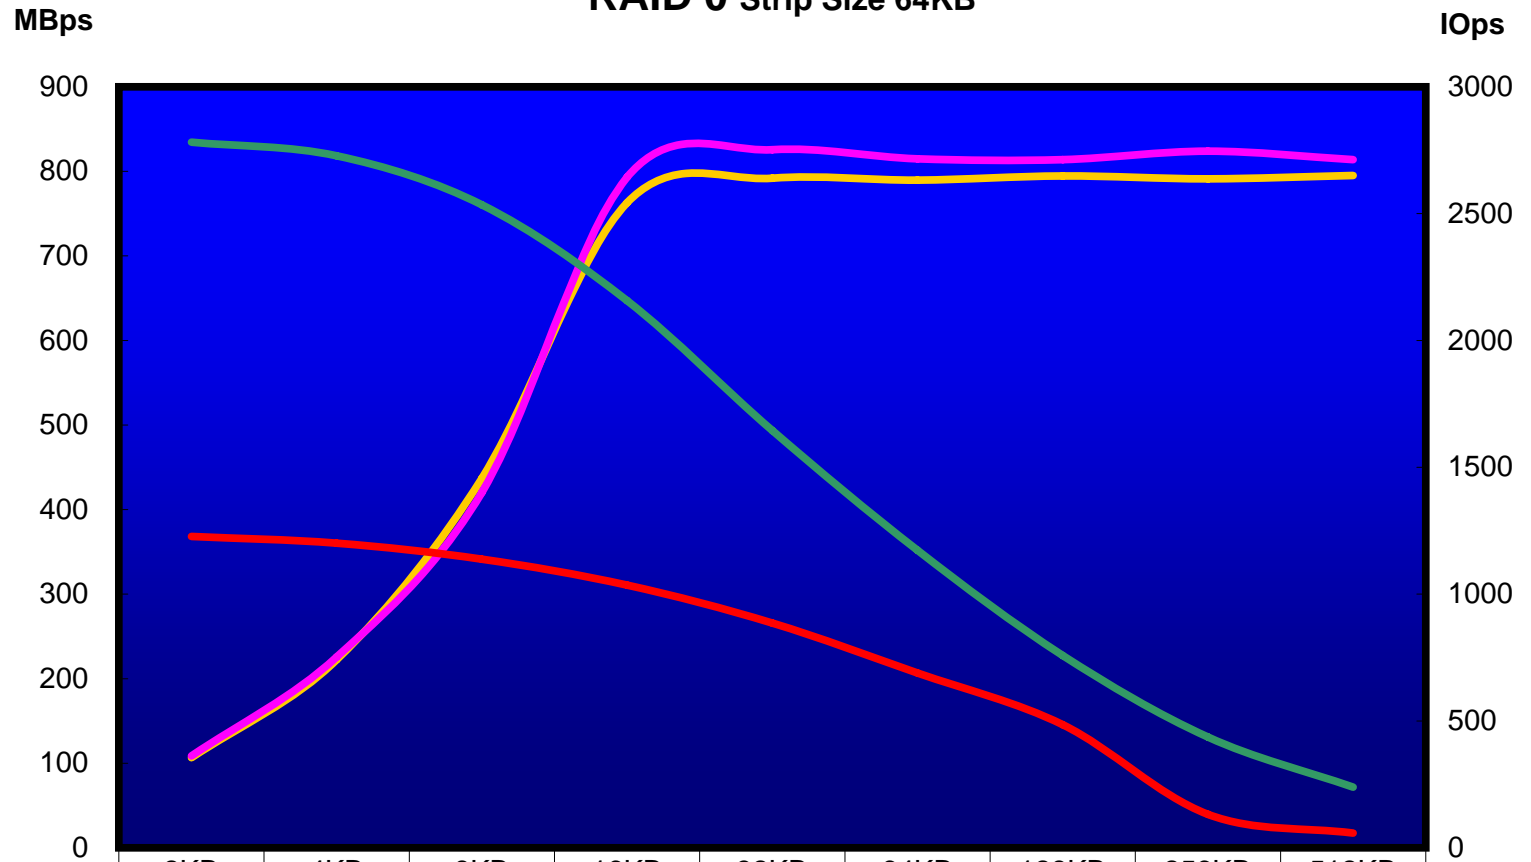

RAID 0 Strip Size 64KB

	2KB	4KB	8KB	16KB	32KB	64KB	128KB	256KB	512KB
Sequential Read MBps	106.68	222.51	436.67	762.89	791.94	789.58	794.47	791.17	795.18
Sequential Write MBps	108.75	225.63	420.04	793.19	825.53	814.80	813.84	823.91	813.78
Random Read IOps	1227.14	1200.83	1137.95	1035.61	886.14	689.33	485.52	131.74	58.16
Random Write IOps	2781.36	2728.05	2535.11	2156.68	1645.21	1173.30	757.90	436.76	239.24