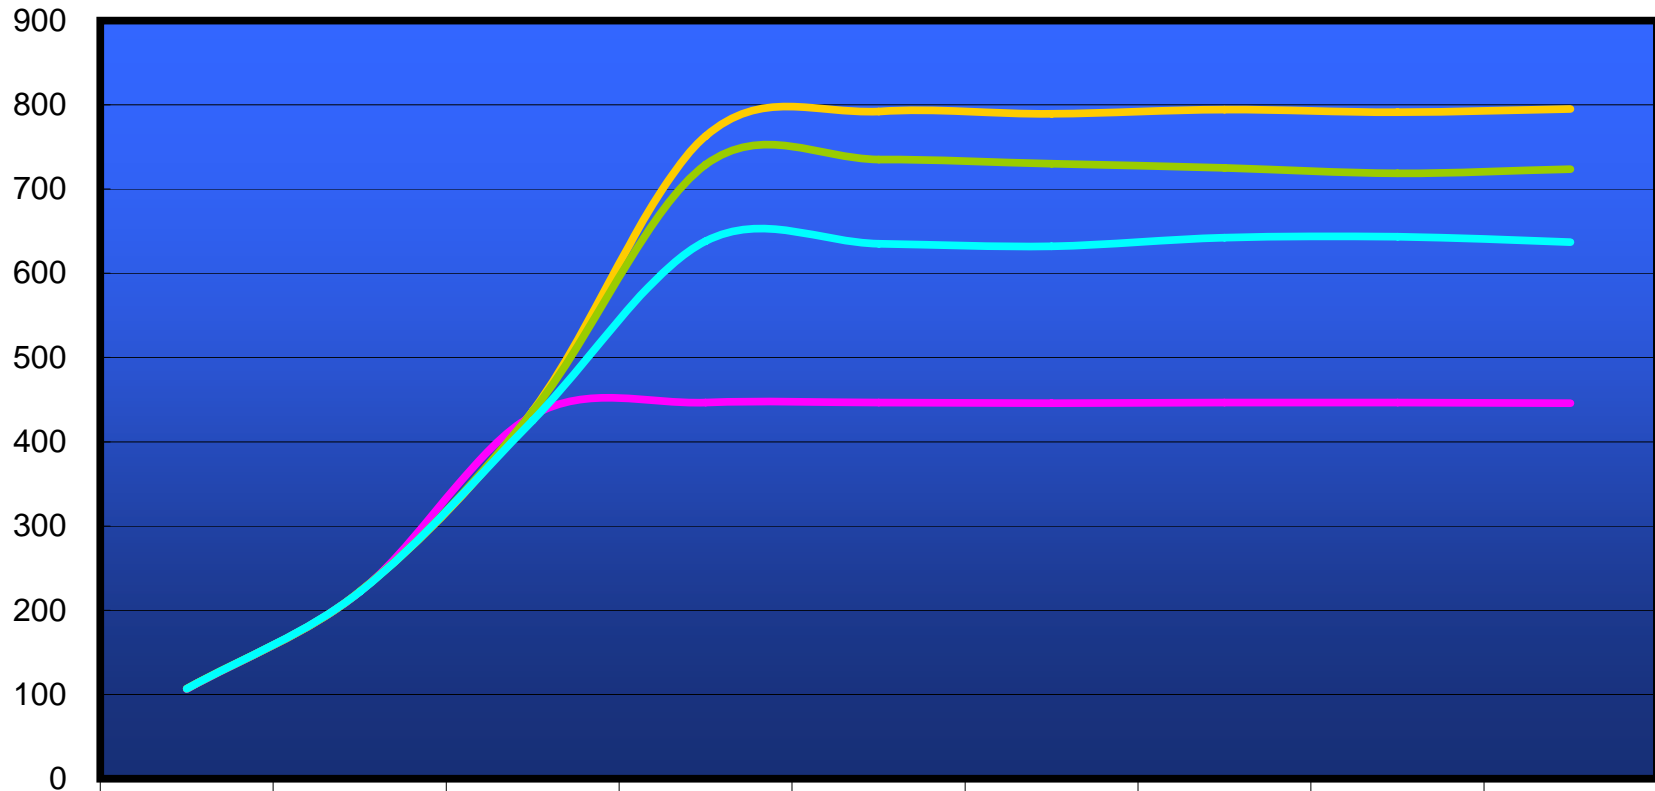

Sequential Read Strip size 64KB

MBps

	2KB	4KB	8KB	16KB	32KB	64KB	128KB	256KB	512KB
— RAID 0	106.68	222.51	436.67	762.89	791.94	789.58	794.47	791.17	795.18
— RAID 1	106.39	221.90	431.28	446.55	446.57	445.65	446.51	446.55	445.87
— RAID 5	106.85	222.17	436.06	729.15	734.95	730.14	725.08	718.75	723.59
— RAID 6	106.72	221.89	425.34	638.12	635.18	631.92	642.34	643.45	636.87

Sequential Write Strip size 64KB

MBps

	2KB	4KB	8KB	16KB	32KB	64KB	128KB	256KB	512KB
— RAID 0	108.75	225.63	420.04	793.19	825.53	814.80	813.84	823.91	813.78
— RAID 1	109.44	225.27	398.39	396.81	398.56	399.55	398.28	396.31	399.29
— RAID 5	106.56	213.28	379.61	647.23	757.66	756.62	755.80	756.33	756.10
— RAID 6	106.05	212.19	376.05	622.29	679.94	683.21	683.57	680.96	679.26