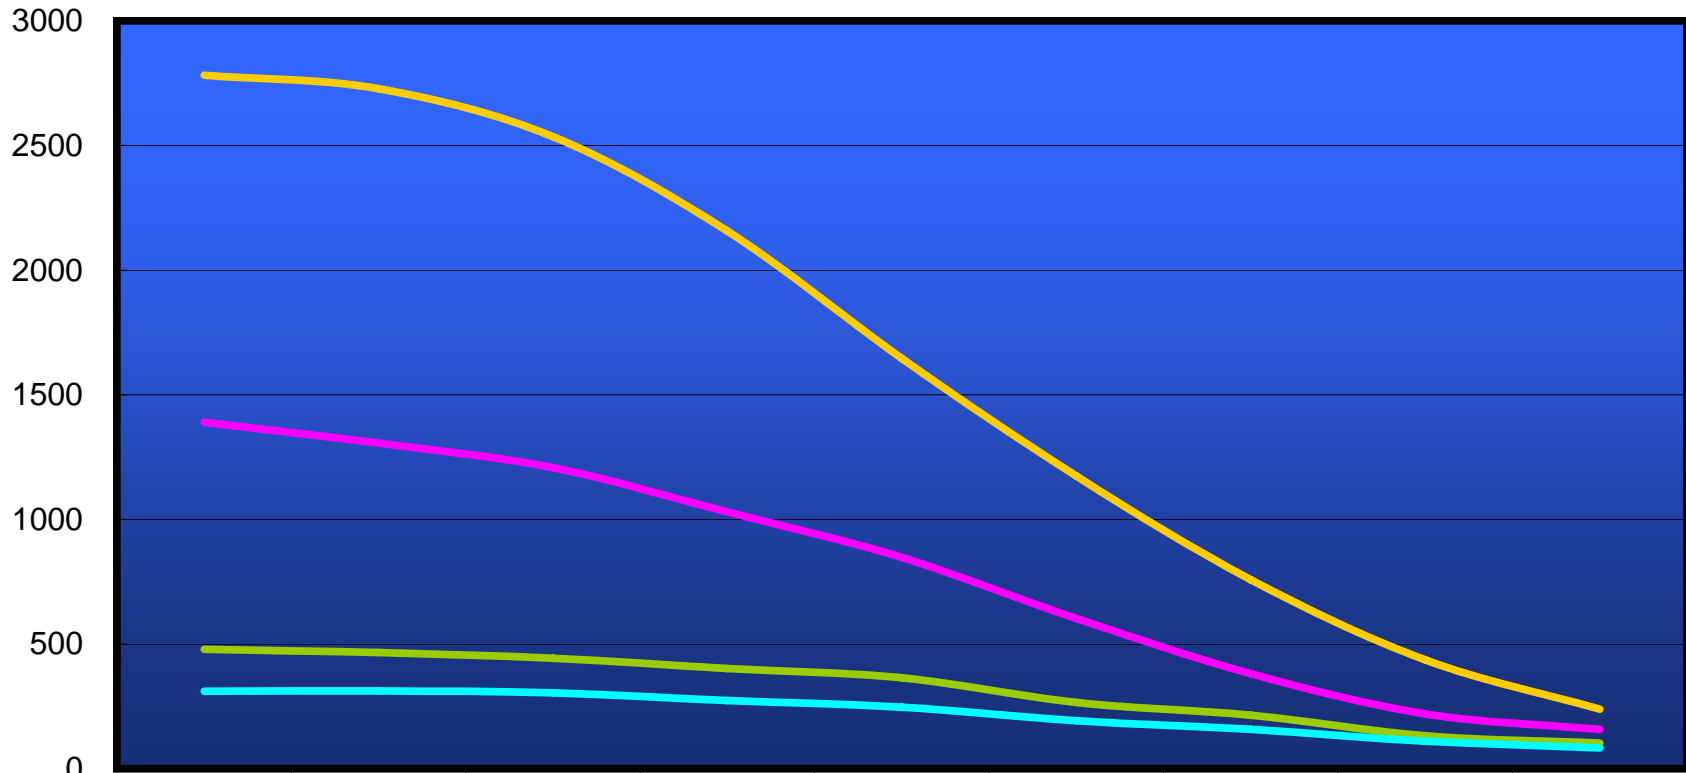

Random Write Strip size 64KB

I/Ops

	2KB	4KB	8KB	16KB	32KB	64KB	128KB	256KB	512KB
RAID 0	2781.36	2728.05	2535.11	2156.68	1645.21	1173.30	757.90	436.76	239.24
RAID 1	1389.45	1306.63	1207.26	1029.96	847.71	602.94	381.34	219.01	157.81
RAID 5	478.97	466.70	443.09	401.89	364.31	265.81	214.44	132.02	102.12
RAID 6	311.40	312.54	303.77	273.74	246.01	192.57	157.60	110.32	83.61