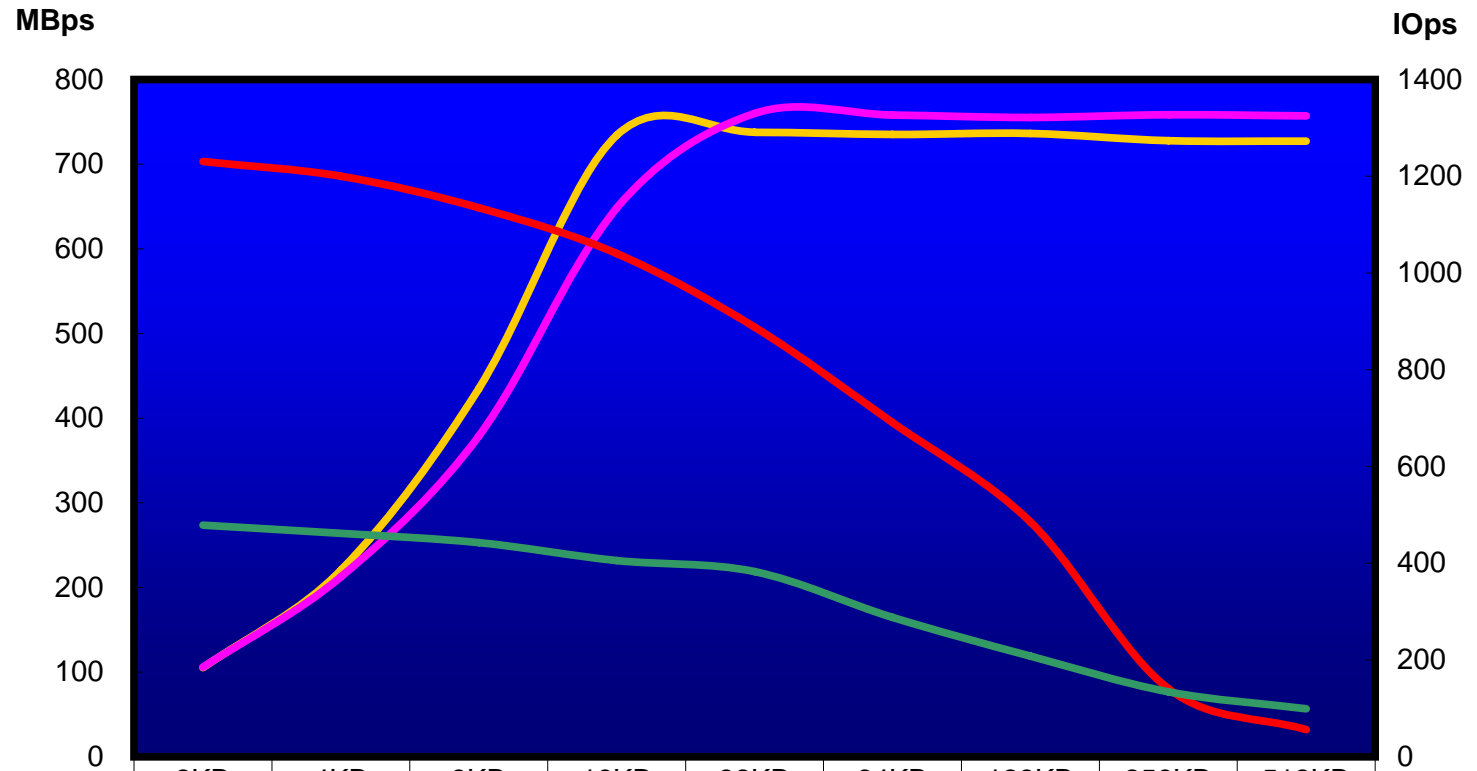

RAID 5 Strip Size 64KB

	2KB	4KB	8KB	16KB	32KB	64KB	128KB	256KB	512KB
Sequential Read MBps	105.38	220.40	434.63	734.14	737.62	735.05	736.33	727.78	727.16
Sequential Write MBps	105.89	212.77	378.66	648.43	759.85	758.08	755.23	758.45	757.10
Random Read IOps	1230.67	1200.12	1135.12	1040.16	887.95	690.91	485.54	140.87	56.38
Random Write IOps	478.92	461.81	442.69	405.73	382.99	288.35	208.07	134.36	99.15