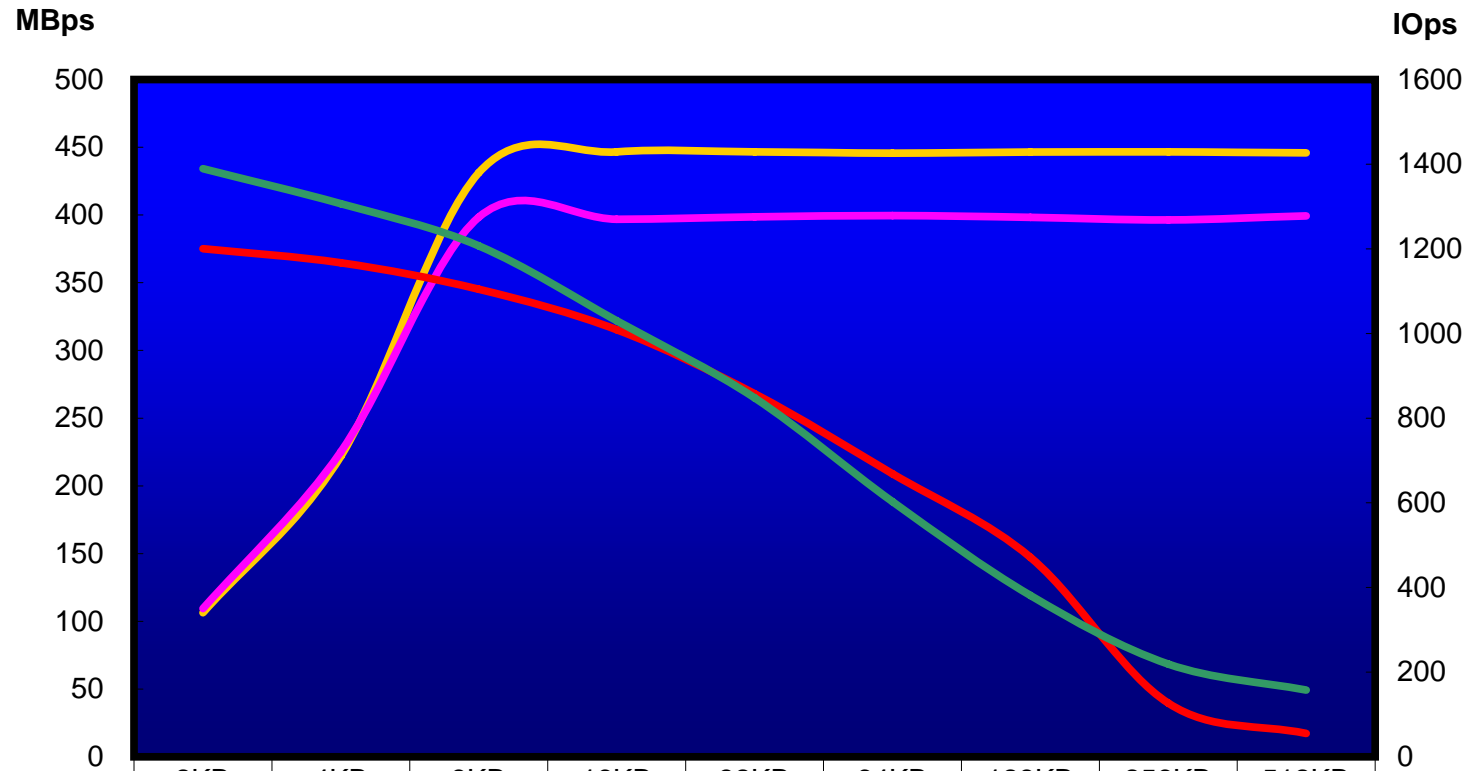

RAID 1 Strip Size 64KB

	2KB	4KB	8KB	16KB	32KB	64KB	128KB	256KB	512KB
Sequential Read MBps	106.39	221.90	431.28	446.55	446.57	445.65	446.51	446.55	445.87
Sequential Write MBps	109.44	225.27	398.39	396.81	398.56	399.55	398.28	396.31	399.29
Random Read IOps	1200.23	1166.82	1104.56	1009.06	857.77	668.58	471.35	126.68	55.32
Random Write IOps	1389.45	1306.63	1207.26	1029.96	847.71	602.94	381.34	219.01	157.81